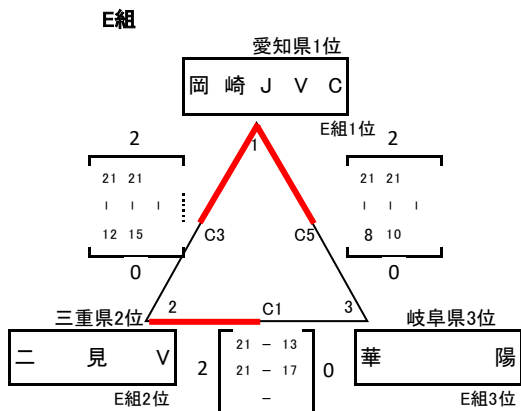

平成29年度（第19回）東海小学生バレーボール新人大会 予選組合せ

<1日目>

平成30年2月24日（土）

三重交通Gスポーツの杜 伊勢

[男子]

点示・ラインジャッジは各グループの空きチーム

使用球： 男子 1～3試合目 ミカサ 4～6試合目 モルテン

[女子]

点示・ラインジャッジは各グループの空きチーム

使用球： 女子 1～3試合目 モルテン 4～6試合目 ミカサ