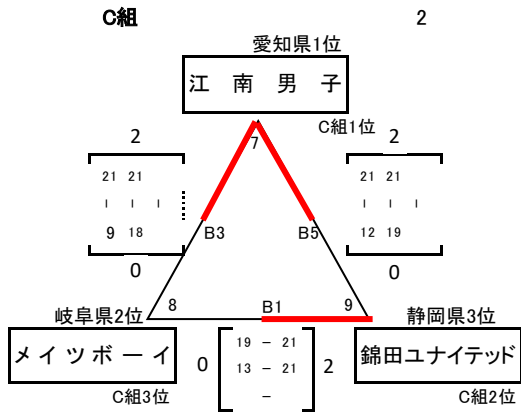

平成29年度（第19回）東海小学生バレーボール新人大会 予選組合せ

<1日目>

平成30年2月24日（土）

三重交通Gスポーツの杜 伊勢

[男子]

点示・ラインジャッジは各グループの空きチーム

使用球： 男子 1～3試合目 ミカサ 4～6試合目 モルテン

[女子]

点示・ラインジャッジは各グループの空きチーム

使用球： 女子 1～3試合目 モルテン 4～6試合目 ミカサ