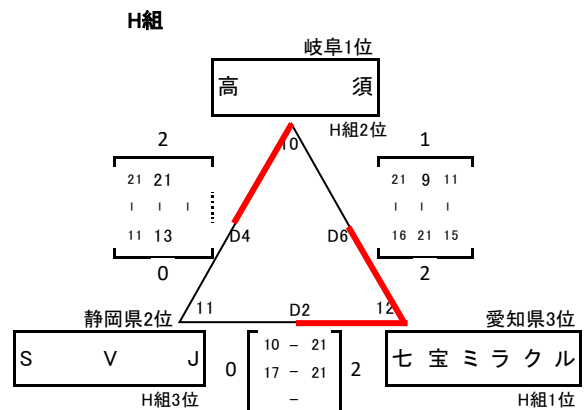

平成29年度（第19回）東海小学生バレーボール新人大会 予選組合せ

<1日目>

平成30年2月24日（土）

三重交通Gスポーツの杜 伊勢

[男子]

点示・ラインジャッジは各グループの空きチーム

使用球： 男子 1～3試合目 ミカサ 4～6試合目 モルテン

[女子]

点示・ラインジャッジは各グループの空きチーム

使用球： 女子 1～3試合目 モルテン 4～6試合目 ミカサ