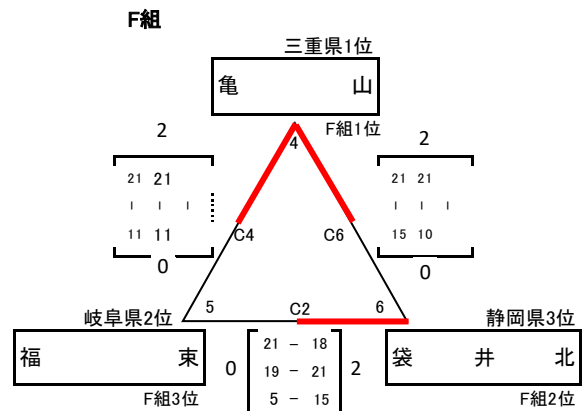

平成29年度（第19回）東海小学生バレーボール新人大会 予選組合せ

<1日目>

平成30年2月24日（土）

三重交通Gスポーツの杜 伊勢

[男子]

点示・ラインジャッジは各グループの空きチーム

使用球： 男子 1～3試合目 ミカサ 4～6試合目 モルテン

[女子]

点示・ラインジャッジは各グループの空きチーム

使用球： 女子 1～3試合目 モルテン 4～6試合目 ミカサ