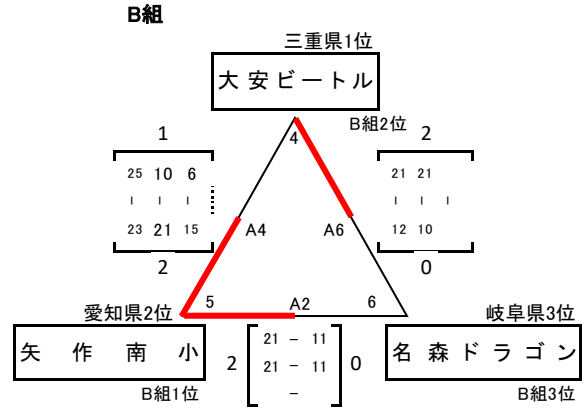

平成29年度（第19回）東海小学生バレーボール新人大会 予選組合せ

<1日目>

平成30年2月24日（土）

三重交通Gスポーツの杜 伊勢

[男子]

点示・ラインジャッジは各グループの空きチーム

使用球： 男子 1～3試合目 ミカサ 4～6試合目 モルテン

[女子]

点示・ラインジャッジは各グループの空きチーム

使用球： 女子 1～3試合目 モルテン 4～6試合目 ミカサ