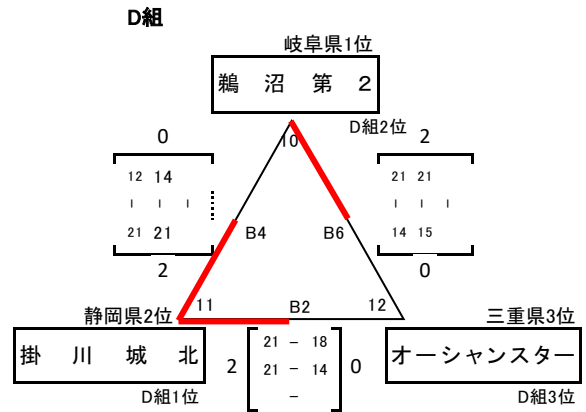

平成29年度（第19回）東海小学生バレーボール新人大会 予選組合せ

<1日目>

平成30年2月24日（土）

三重交通Gスポーツの杜 伊勢

[男子]

点示・ラインジャッジは各グループの空きチーム

使用球： 男子 1～3試合目 ミカサ 4～6試合目 モルテン

[女子]

点示・ラインジャッジは各グループの空きチーム

使用球： 女子 1～3試合目 モルテン 4～6試合目 ミカサ