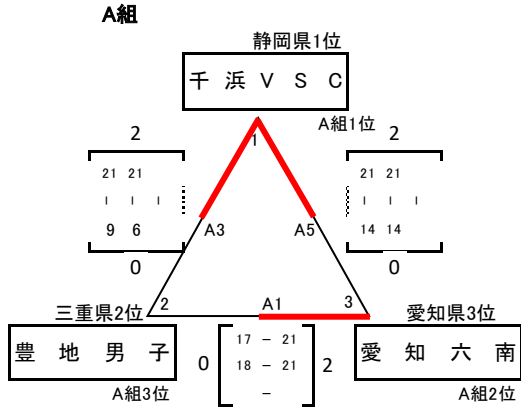

平成29年度（第19回）東海小学生バレーボール新人大会 予選組合せ

<1日目>

平成30年2月24日（土）

三重交通Gスポーツの杜 伊勢

[男子]

点示・ラインジャッジは各グループの空きチーム

使用球： 男子 1～3試合目 ミカサ 4～6試合目 モルテン

[女子]

点示・ラインジャッジは各グループの空きチーム

使用球： 女子 1～3試合目 モルテン 4～6試合目 ミカサ