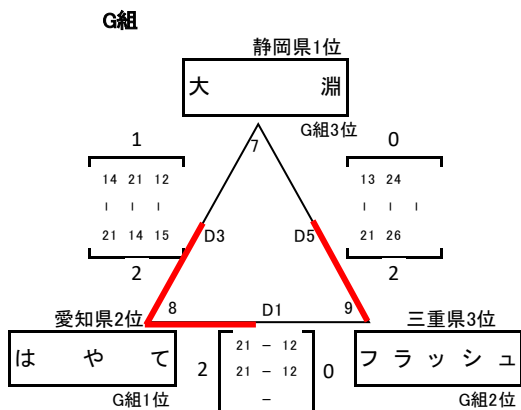

平成29年度（第19回）東海小学生バレーボール新人大会 予選組合せ

<1日目>

平成30年2月24日（土）

三重交通Gスポーツの杜 伊勢

[男子]

点示・ラインジャッジは各グループの空きチーム

使用球： 男子 1～3試合目 ミカサ 4～6試合目 モルテン

[女子]

点示・ラインジャッジは各グループの空きチーム

使用球： 女子 1～3試合目 モルテン 4～6試合目 ミカサ