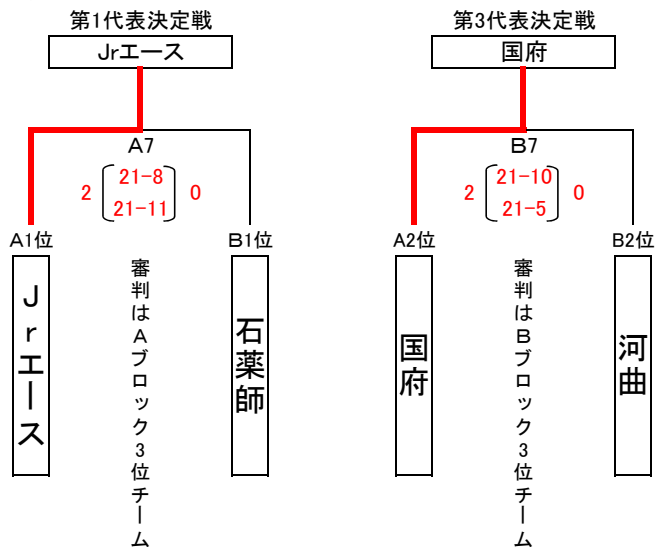

1. 試合順 ① 1-2 審判3
   ② 3-4 審判2
   ③ 1-3 審判4
   ④ 2-4 審判1
   ⑤ 1-4 審判2・3
   ⑥ 2-3 審判1・4

Bブロック

	5 石薬師	6 河曲	7 深伊沢	8 加佐登	勝敗	順位
5 石薬師		1 $\begin{bmatrix} 14-21 \\ 21-19 \\ 9-15 \end{bmatrix}$	2 2 $\begin{bmatrix} 21-13 \\ 21-17 \end{bmatrix}$	0 2 $\begin{bmatrix} 21-7 \\ 21-6 \end{bmatrix}$	0 2-1	1
6 河曲	2 $\begin{bmatrix} 21-14 \\ 19-21 \\ 15-9 \end{bmatrix}$		1 $\begin{bmatrix} 14-21 \\ 21-10 \\ 4-15 \end{bmatrix}$	2 2 $\begin{bmatrix} 21-5 \\ 21-8 \end{bmatrix}$	0 2-1	2
7 深伊沢	0 $\begin{bmatrix} 13-21 \\ 17-21 \end{bmatrix}$	2 2 $\begin{bmatrix} 21-14 \\ 10-21 \\ 15-4 \end{bmatrix}$		2 $\begin{bmatrix} 21-8 \\ 21-6 \end{bmatrix}$	0 2-1	3
8 加佐登	0 $\begin{bmatrix} 7-21 \\ 6-21 \end{bmatrix}$	2 0 $\begin{bmatrix} 5-21 \\ 8-21 \end{bmatrix}$	2 0 $\begin{bmatrix} 8-21 \\ 6-21 \end{bmatrix}$		0-3	4

1. 試合順 ① 5-6 審判7
   ② 7-8 審判6
   ③ 5-7 審判8
   ④ 6-8 審判5
   ⑤ 5-8 審判6・7
   ⑥ 6-7 審判5・8

〔順位トーナメント〕

県大会出場チーム

1位	Jrエースバレーボール少年団
2位	石薬師ジュニアバレーボールクラブ
3位	国府JVC